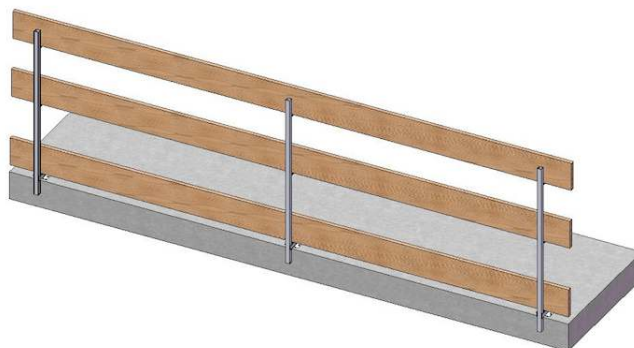

FLEX B-2720T4R1

Poste sencillo sistema de protección de borde para su **instalación superior con tornillos**.

Guardacuerpo para protección de superficies planas o inclinadas hasta 10°.

Certificado UNE 13374:2019 A.

DETALLES TÉCNICOS

REF.	B-2720T4R1
FIJACIÓN	4 tornillos
ALTURA ÚTIL DEL ELEMENTO	100, altura poste 120cm
APERTURA DE LA GARRA	-
PESO	3,5 kg
CERTIFICACIÓN	EN 13374:2013 A
DISTANCIA MAX. ENTRE POSTES	120 cm
ACABADO	Zincado

systema

FLEX barandilla protección UNE EN 13374 con postes para fijación a canto, a muro, a losa, a suelo, a viga metálica, viga de madera, a techo, a fachada, para plataformas...por favor visite nuestra web para ver la gama completa: