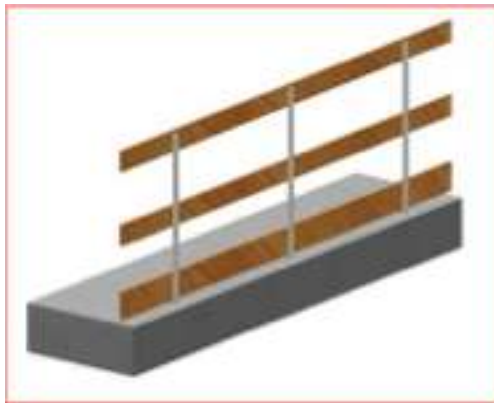

FLEX B-2720T4R1

Poste sencillo sistema de protección de borde para su **instalación superior con tornillos**.

Guardacuerpo para protección de superficies planas o inclinadas hasta 10°.

Certificado UNE 13374:2019 A.

DETALLES TÉCNICOS

REF.	B-2720T4R1
FIJACIÓN	4 tornillos
ALTURA ÚTIL DEL ELEMENTO	100, altura poste 120cm
APERTURA DE LA GARRA	-
PESO	3,5 kg
CERTIFICACIÓN	EN 13374:2013 A
DISTANCIA MAX. ENTRE POSTES	120 cm
ACABADO	Zincado

systema

FLEX barandilla protección UNE EN 13374 con postes para fijación a canto, a muro, a losa, a suelo, a viga metálica, viga de madera, a techo, a fachada, para plataformas...por favor visite nuestra web para ver la gama completa: