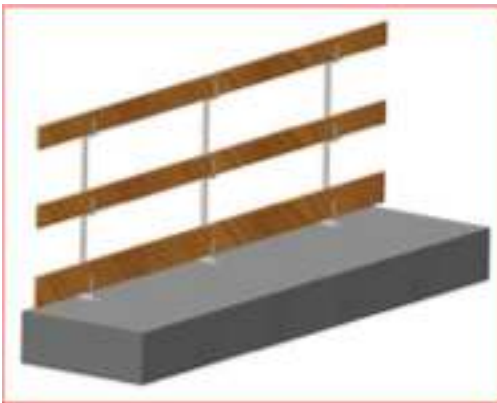

FLEX B-2720T4R1

Poste sencillo sistema de protección de borde para su **instalación superior con tornillos**.

Guardacuerpo para protección de superficies planas o inclinadas hasta 10°.

Certificado UNE 13374:2019 A.

DETALLES TÉCNICOS

REF.	B-2720T4R1
FIJACIÓN	4 tornillos
ALTURA ÚTIL DEL ELEMENTO	100, altura poste 120cm
APERTURA DE LA GARRA	-
PESO	3,5 kg
CERTIFICACIÓN	EN 13374:2013 A
DISTANCIA MAX. ENTRE POSTES	120 cm
ACABADO	Zincado

systema

FLEX barandilla protección UNE EN 13374 con postes para fijación a canto, a muro, a losa, a suelo, a viga metálica, viga de madera, a techo, a fachada, para plataformas...por favor visite nuestra web para ver la gama completa: