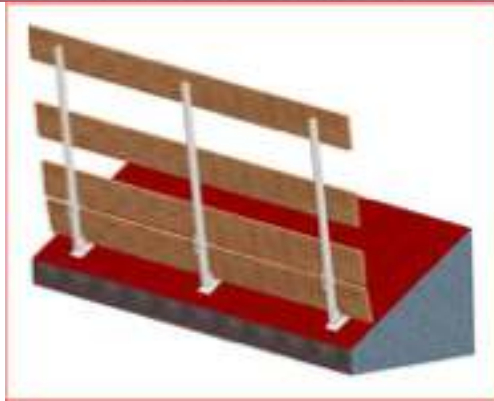

FLEX B- 2722

Poste con base ajustable que permite una gran versatilidad en su **instalación: vertical, horizontal o inclinada.**

Guardacuerpo con base de ángulo ajustable que se puede utilizar, mediante fijación con tacos, desde superficies planas a verticales.

Certificado UNE EN 13374:2019 A, B.

DETALLES TÉCNICOS

REF.	B-2722
FIJACIÓN	4 tacos
ALTURA ÚTIL DEL ELEMENTO	120cm /100cm
APERTURA DE LA GARRA	-
PESO	6,4 kg
CERTIFICACIÓN	EN 13374:2019 A, B
DISTANCIA MAX. ENTRE POSTES	160 cm
ACABADO	Zincado

systema

FLEX barandilla protección UNE EN 13374 con postes para fijación a canto, a muro, a losa, a suelo, a viga metálica, viga de madera, a techo, a fachada, para plataformas...por favor visite nuestra web para ver la gama completa: