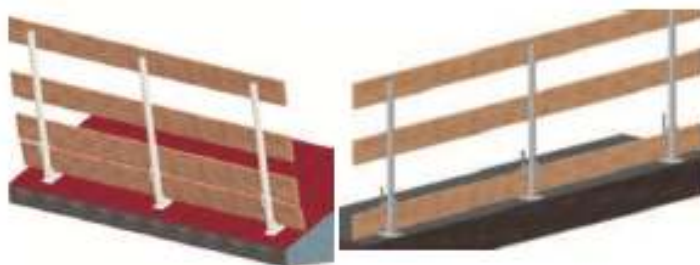

FLEX B- 2722

Poste con base ajustable que permite una gran versatilidad en su **instalación: vertical, horizontal o inclinada.**

Guardacuerpo con base de ángulo ajustable que se puede utilizar, mediante fijación con tacos, desde superficies planas a verticales.

Certificado UNE EN 13374:2019 A, B.

DETALLES TÉCNICOS

REF.	B-2722
FIJACIÓN	4 tacos
ALTURA ÚTIL DEL ELEMENTO	120cm /100cm
APERTURA DE LA GARRA	-
PESO	6,4 kg
CERTIFICACIÓN	EN 13374:2019 A, B
DISTANCIA MAX. ENTRE POSTES	160 cm
ACABADO	Zincado

systema

FLEX barandilla protección UNE EN 13374 con postes para fijación a canto, a muro, a losa, a suelo, a viga metálica, viga de madera, a techo, a fachada, para plataformas...por favor visite nuestra web para ver la gama completa:

<https://systemasafety.com/es/productos/barandillas-temporales-proteccion-de-borde-une-13374/barandillas-flex-proteccion-de-borde>