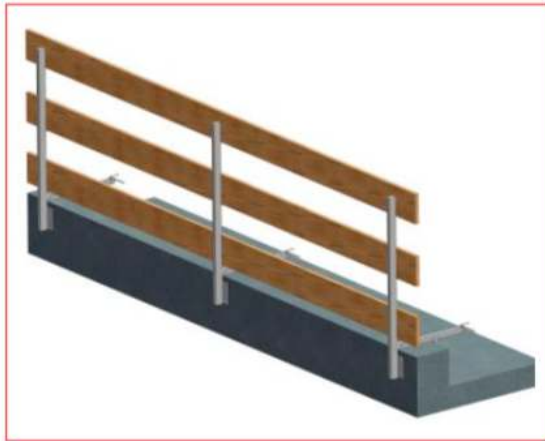

FLEX B- 2777

Sargento que permite su fijación horizontal o vertical destinada a la protección temporal de borde.

Sistema de postes con fijación de mordaza que permite una instalación a losa o a murete.

El guardacuerpo está equipado con un sistema patentado que permite la colocación rápida a su posición de bloqueo.

Certificada en laboratorio externo conforme a la UNE EN 13374:2019 Clase A y Clase B.

FIJACIÓN A LOSA

FIJACIÓN A MURETE

DETALLES TÉCNICOS

REF.	B-2777
FIJACIÓN	GARRA/MORDAZA
ALTURA ÚTIL DEL ELEMENTO	120 cm
APERTURA DE LA GARRA	5 - 55 cm
PESO	11 kg
CERTIFICACIÓN	EN 13374:2019 A, B
DISTANCIA MAX. ENTRE POSTES	160 cm
ACABADO	Zincado

systema

FLEX barandilla protección UNE EN 13374 con postes para fijación a canto, a muro, a losa, a suelo, a viga metálica, viga de madera, a techo, a fachada, para plataformas...por favor visite nuestra web para ver la gama completa: