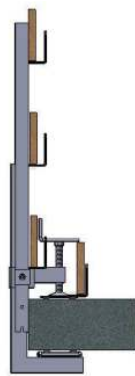

FLEX B- 2777

Sargento que permite su fijación horizontal o vertical destinada a la protección temporal de borde.

Sistema de postes con fijación de mordaza que permite una instalación a losa o a murete.

El guardacuerpo está equipado con un sistema patentado que permite la colocación rápida a su posición de bloqueo.

Certificada en laboratorio externo conforme a la UNE EN 13374:2019 Clase A y Clase B.

FIJACIÓN A LOSA

FIJACIÓN A MURETE

DETALLES TÉCNICOS

REF.	B-2777
FIJACIÓN	GARRA/MORDAZA
ALTURA ÚTIL DEL ELEMENTO	120 cm
APERTURA DE LA GARRA	5 - 55 cm
PESO	11 kg
CERTIFICACIÓN	EN 13374:2019 A, B
DISTANCIA MAX. ENTRE POSTES	160 cm
ACABADO	Zincado

systema

FLEX barandilla protección UNE EN 13374 con postes para fijación a canto, a muro, a losa, a suelo, a viga metálica, viga de madera, a techo, a fachada, para plataformas...por favor visite nuestra web para ver la gama completa: