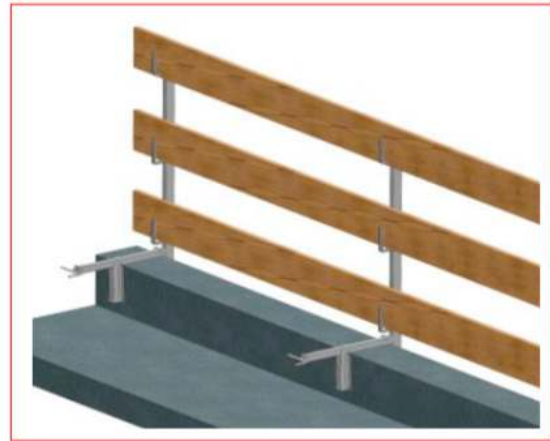

FLEX B- 2777

Sargento que permite su fijación horizontal o vertical destinada a la protección temporal de borde.

Sistema de postes con fijación de mordaza que permite una instalación a losa o a murete.

El guardacuerpo está equipado con un sistema patentado que permite la colocación rápida a su posición de bloqueo.

Certificada en laboratorio externo conforme a la UNE EN 13374:2019 Clase A y Clase B.

FIJACIÓN A LOSA

FIJACIÓN A MURETE

DETALLES TÉCNICOS

REF.	B-2777
FIJACIÓN	GARRA/MORDAZA
ALTURA ÚTIL DEL ELEMENTO	120 cm
APERTURA DE LA GARRA	5 - 55 cm
PESO	11 kg
CERTIFICACIÓN	EN 13374:2019 A, B
DISTANCIA MAX. ENTRE POSTES	160 cm
ACABADO	Zincado

systema

FLEX barandilla protección UNE EN 13374 con postes para fijación a canto, a muro, a losa, a suelo, a viga metálica, viga de madera, a techo, a fachada, para plataformas...por favor visite nuestra web para ver la gama completa: