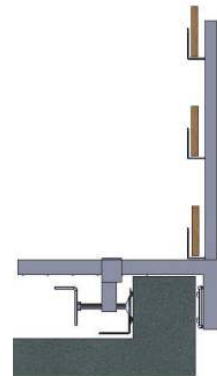

FLEX B- 2777

Sargento que permite su fijación horizontal o vertical destinada a la protección temporal de borde.

Sistema de postes con fijación de mordaza que permite una instalación a losa o a murete.

El guardacuerpo está equipado con un sistema patentado que permite la colocación rápida a su posición de bloqueo.

Certificada en laboratorio externo conforme a la UNE EN 13374:2019 Clase A y Clase B.

FIJACIÓN A LOSA

FIJACIÓN A MURETE

DETALLES TÉCNICOS

REF.	B-2777
FIJACIÓN	GARRA/MORDAZA
ALTURA ÚTIL DEL ELEMENTO	120 cm
APERTURA DE LA GARRA	5 - 55 cm
PESO	11 kg
CERTIFICACIÓN	EN 13374:2019 A, B
DISTANCIA MAX. ENTRE POSTES	160 cm
ACABADO	Zincado

systema

FLEX barandilla protección UNE EN 13374 con postes para fijación a canto, a muro, a losa, a suelo, a viga metálica, viga de madera, a techo, a fachada, para plataformas...por favor visite nuestra web para ver la gama completa: