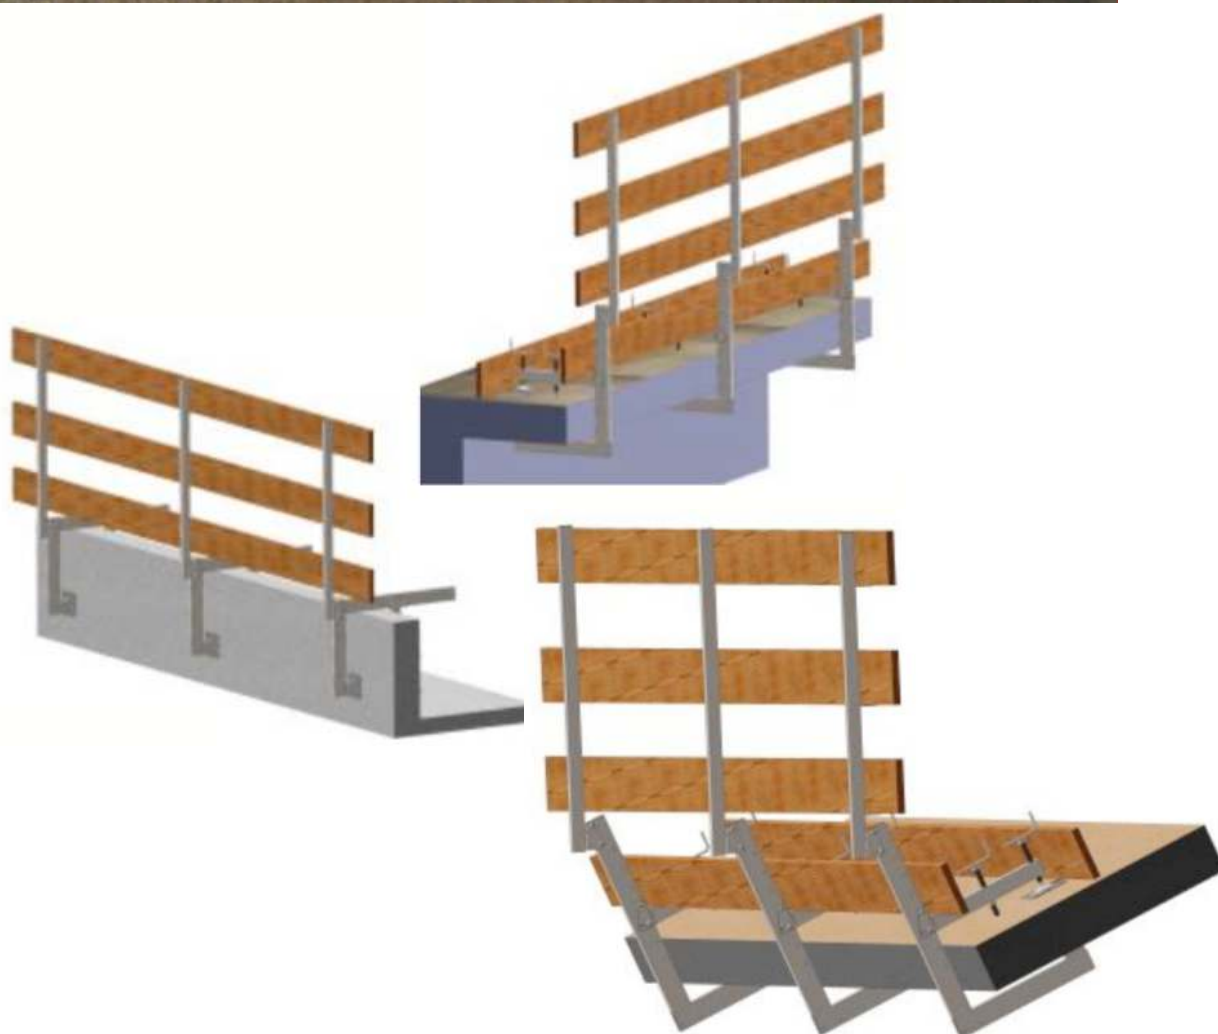

FLEX B- 2790

Poste de Protección de Borde para superficies inclinadas con fijación vertical, horizontal o inclinada.

Poste mordaza triple especialmente indicado para trabajos de rehabilitación, restauración y reformas de **cubiertas**.

Guardacuerpo extremadamente versátil, permite su instalación en cualquier superficie y en tres posiciones distintas. Equipado con un sistema de fijación de doble varilla que evita tener que utilizar anclajes adicionales. Profundidad mordaza: 42cm.

Certificado UNE 13374:2019 A, B.

DETALLES TÉCNICOS

	REF.	B-2790
F	FIJACIÓN	MORDAZA
A	ALTURA ÚTIL DEL ELEMENTO	120 cm
AP	APERTURA DE LA GARRA	0 - 42 cm
P	PESO	14 kg
C	CERTIFICACIÓN	EN 13374 A, B
DP	DISTANCIA MAX. ENTRE POSTES	160 cm
T	ACABADO	Zincado

systema

FLEX barandilla protección UNE EN 13374 con postes para fijación a canto, a muro, a losa, a suelo, a viga metálica, viga de madera, a techo, a fachada, para plataformas...por favor visite nuestra web para ver la gama completa: