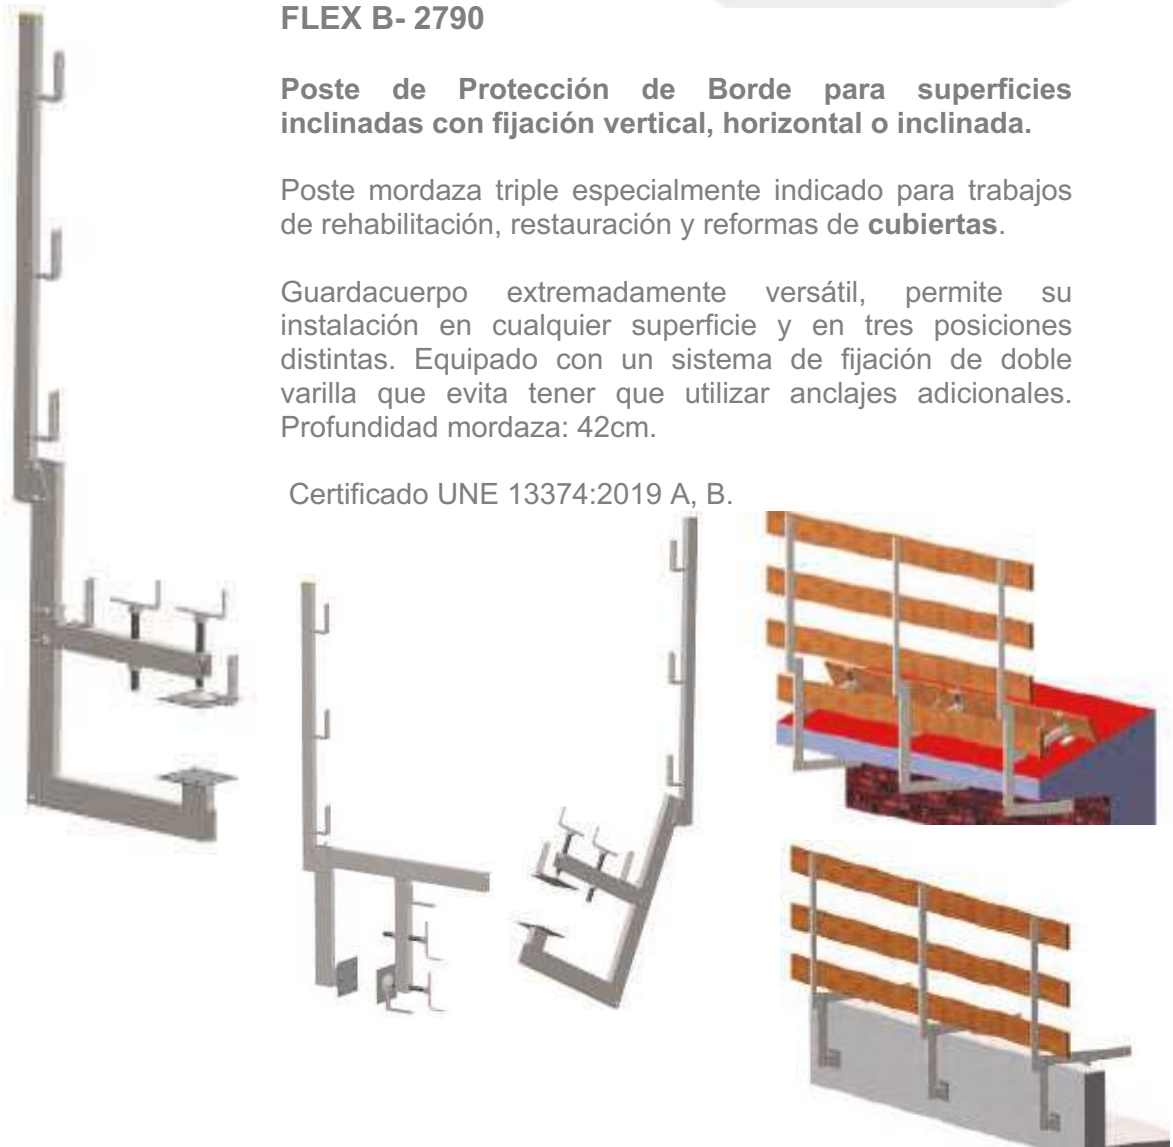

FLEX B- 2790

Poste de Protección de Borde para superficies inclinadas con fijación vertical, horizontal o inclinada.

Poste mordaza triple especialmente indicado para trabajos de rehabilitación, restauración y reformas de **cubiertas**.

Guardacuerpo extremadamente versátil, permite su instalación en cualquier superficie y en tres posiciones distintas. Equipado con un sistema de fijación de doble varilla que evita tener que utilizar anclajes adicionales. Profundidad mordaza: 42cm.

Certificado UNE 13374:2019 A, B.

DETALLES TÉCNICOS

	REF.	B-2790
F	FIJACIÓN	MORDAZA
A	ALTURA ÚTIL DEL ELEMENTO	120 cm
AP	APERTURA DE LA GARRA	0 - 42 cm
P	PESO	14 kg
C	CERTIFICACIÓN	EN 13374 A, B
DP	DISTANCIA MAX. ENTRE POSTES	160 cm
T	ACABADO	Zincado