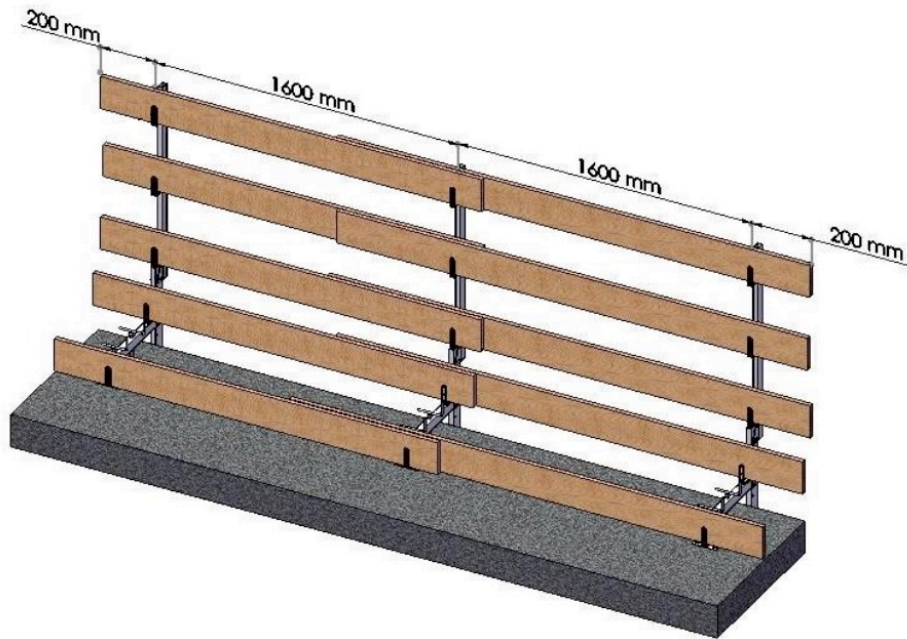

FLEX B- 2790

Poste de Protección de Borde para superficies inclinadas con fijación vertical, horizontal o inclinada.

Poste mordaza triple especialmente indicado para trabajos de rehabilitación, restauración y reformas de **cubiertas**.

Guardacuerpo extremadamente versátil, permite su instalación en cualquier superficie y en tres posiciones distintas. Equipado con un sistema de fijación de doble varilla que evita tener que utilizar anclajes adicionales. Profundidad mordaza: 42cm.

Certificado UNE 13374:2019 A, B

DETALLES TÉCNICOS		
	REF.	B-2790
F	FIJACIÓN	MORDAZA
A	ALTURA ÚTIL DEL ELEMENTO	120 cm
AP	APERTURA DE LA GARRA	0 - 42 cm
P	PESO	14 kg
C	CERTIFICACIÓN	EN 13374 A, B
DP	DISTANCIA MAX. ENTRE POSTES	160 cm
T	ACABADO	Zincado

Losa horizontal

Losa inclinada

Base inclinada

Murete/Bordillo vertical

FLEX barandilla protección UNE EN 13374 con postes para fijación a canto, a muro, a losa, a suelo, a viga metálica, viga de madera, a techo, a fachada, para plataformas...por favor visite nuestra web para ver la gama completa: