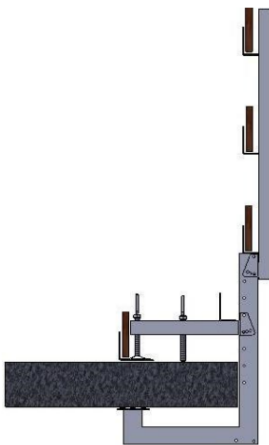

FLEX B- 2790

Poste de Protección de Borde para superficies inclinadas con fijación vertical, horizontal o inclinada.

Poste mordaza triple especialmente indicado para trabajos de rehabilitación, restauración y reformas de **cubiertas**.

Guardacuerpo extremadamente versátil, permite su instalación en cualquier superficie y en tres posiciones distintas. Equipado con un sistema de fijación de doble varilla que evita tener que utilizar anclajes adicionales. Profundidad mordaza: 42cm.

Certificado UNE 13374:2019 A, B

DETALLES TÉCNICOS		
	REF.	B-2790
F	FIJACIÓN	MORDAZA
A	ALTURA ÚTIL DEL ELEMENTO	120 cm
AP	APERTURA DE LA GARRA	0 - 42 cm
P	PESO	14 kg
C	CERTIFICACIÓN	EN 13374 A, B
DP	DISTANCIA MAX. ENTRE POSTES	160 cm
T	ACABADO	Zincado

Losa horizontal

Losa inclinada

Base inclinada

Murete/Bordillo vertical

FLEX barandilla protección UNE EN 13374 con postes para fijación a canto, a muro, a losa, a suelo, a viga metálica, viga de madera, a techo, a fachada, para plataformas...por favor visite nuestra web para ver la gama completa: