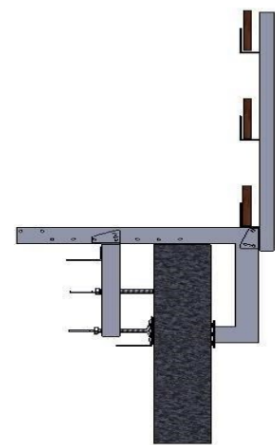

FLEX B- 2790

Poste de Protección de Borde para superficies inclinadas con fijación vertical, horizontal o inclinada.

Poste mordaza triple especialmente indicado para trabajos de rehabilitación, restauración y reformas de **cubiertas**.

Guardacuerpo extremadamente versátil, permite su instalación en cualquier superficie y en tres posiciones distintas. Equipado con un sistema de fijación de doble varilla que evita tener que utilizar anclajes adicionales. Profundidad mordaza: 42cm.

Certificado UNE 13374:2019 A, B

DETALLES TÉCNICOS		
	REF.	B-2790
F	FIJACIÓN	MORDAZA
A	ALTURA ÚTIL DEL ELEMENTO	120 cm
AP	APERTURA DE LA GARRA	0 - 42 cm
P	PESO	14 kg
C	CERTIFICACIÓN	EN 13374 A, B
DP	DISTANCIA MAX. ENTRE POSTES	160 cm
T	ACABADO	Zincado

Losa horizontal

Losa inclinada

Base inclinada

Murete/Bordillo vertical

FLEX barandilla protección UNE EN 13374 con postes para fijación a canto, a muro, a losa, a suelo, a viga metálica, viga de madera, a techo, a fachada, para plataformas...por favor visite nuestra web para ver la gama completa: