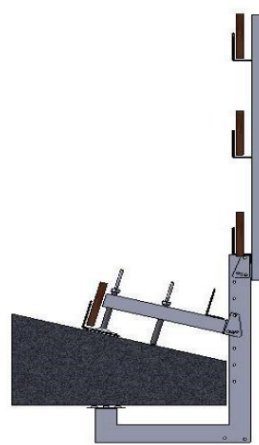

FLEX B- 2790

Poste de Protección de Borde para superficies inclinadas con fijación vertical, horizontal o inclinada.

Poste mordaza triple especialmente indicado para trabajos de rehabilitación, restauración y reformas de **cubiertas**.

Guardacuerpo extremadamente versátil, permite su instalación en cualquier superficie y en tres posiciones distintas. Equipado con un sistema de fijación de doble varilla que evita tener que utilizar anclajes adicionales. Profundidad mordaza: 42cm.

Certificado UNE 13374:2019 A, B

DETALLES TÉCNICOS		
	REF.	B-2790
F	FIJACIÓN	MORDAZA
A	ALTURA ÚTIL DEL ELEMENTO	120 cm
AP	APERTURA DE LA GARRA	0 - 42 cm
P	PESO	14 kg
C	CERTIFICACIÓN	EN 13374 A, B
DP	DISTANCIA MAX. ENTRE POSTES	160 cm
T	ACABADO	Zincado

Losa horizontal

Losa inclinada

Base inclinada

Murete/Bordillo vertical

FLEX barandilla protección UNE EN 13374 con postes para fijación a canto, a muro, a losa, a suelo, a viga metálica, viga de madera, a techo, a fachada, para plataformas...por favor visite nuestra web para ver la gama completa: