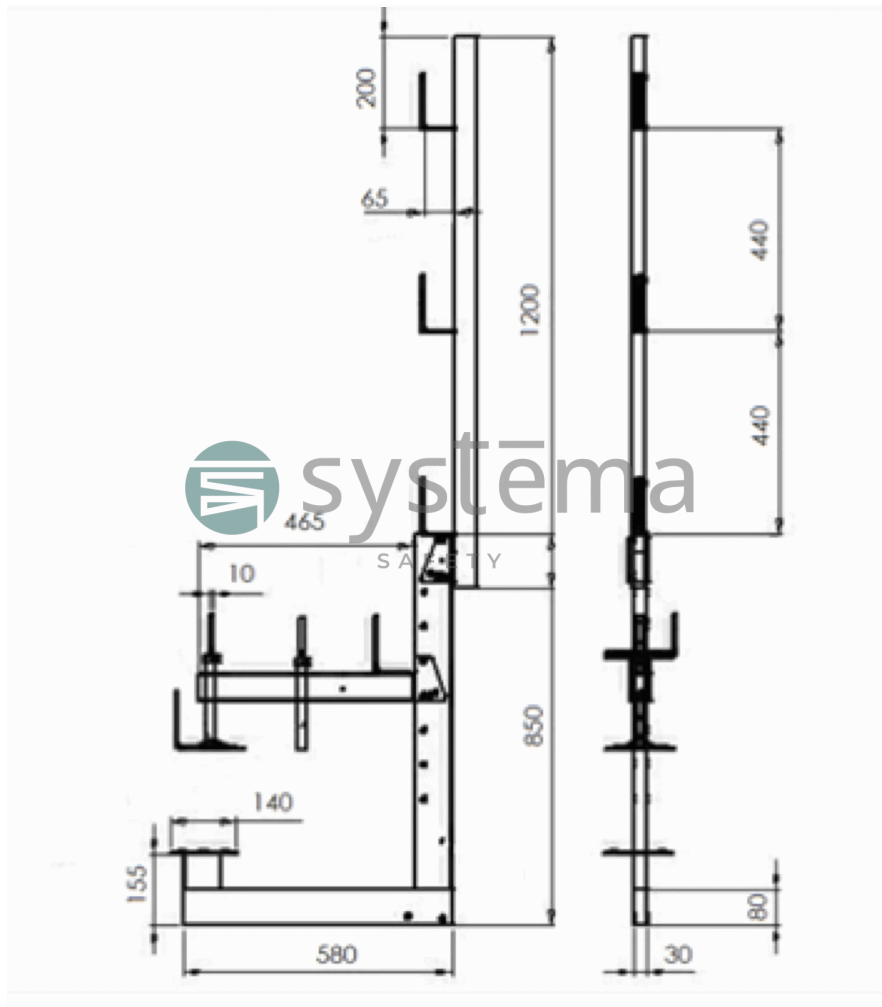

FLEX B- 2790

Poste de Protección de Borde para superficies inclinadas con fijación vertical, horizontal o inclinada.

Poste mordaza triple especialmente indicado para trabajos de rehabilitación, restauración y reformas de **cubiertas**.

Guardacuerpo extremadamente versátil, permite su instalación en cualquier superficie y en tres posiciones distintas. Equipado con un sistema de fijación de doble varilla que evita tener que utilizar anclajes adicionales. Profundidad mordaza: 42cm.

Certificado UNE 13374:2019 A, B

DETALLES TÉCNICOS		
	REF.	B-2790
F	FIJACIÓN	MORDAZA
A	ALTURA ÚTIL DEL ELEMENTO	120 cm
AP	APERTURA DE LA GARRA	0 - 42 cm
P	PESO	14 kg
C	CERTIFICACIÓN	EN 13374 A, B
DP	DISTANCIA MAX. ENTRE POSTES	160 cm
T	ACABADO	Zincado

Losa horizontal

Losa inclinada

Base inclinada

Murete/Bordillo vertical

FLEX barandilla protección UNE EN 13374 con postes para fijación a canto, a muro, a losa, a suelo, a viga metálica, viga de madera, a techo, a fachada, para plataformas...por favor visite nuestra web para ver la gama completa: