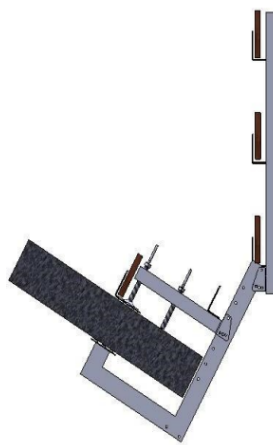

FLEX B- 2790

Poste de Protección de Borde para superficies inclinadas con fijación vertical, horizontal o inclinada.

Poste mordaza triple especialmente indicado para trabajos de rehabilitación, restauración y reformas de **cubiertas**.

Guardacuerpo extremadamente versátil, permite su instalación en cualquier superficie y en tres posiciones distintas. Equipado con un sistema de fijación de doble varilla que evita tener que utilizar anclajes adicionales. Profundidad mordaza: 42cm.

Certificado UNE 13374:2019 A, B

DETALLES TÉCNICOS		
	REF.	B-2790
F	FIJACIÓN	MORDAZA
A	ALTURA ÚTIL DEL ELEMENTO	120 cm
AP	APERTURA DE LA GARRA	0 - 42 cm
P	PESO	14 kg
C	CERTIFICACIÓN	EN 13374 A, B
DP	DISTANCIA MAX. ENTRE POSTES	160 cm
T	ACABADO	Zincado

Losa horizontal

Losa inclinada

Base inclinada

Murete/Bordillo vertical

FLEX barandilla protección UNE EN 13374 con postes para fijación a canto, a muro, a losa, a suelo, a viga metálica, viga de madera, a techo, a fachada, para plataformas...por favor visite nuestra web para ver la gama completa: