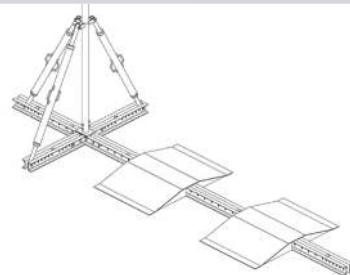

En detalle...

Altura total:	6677mm
Ancho:	2113mm
Usuarios:	1 usuario (estándar)