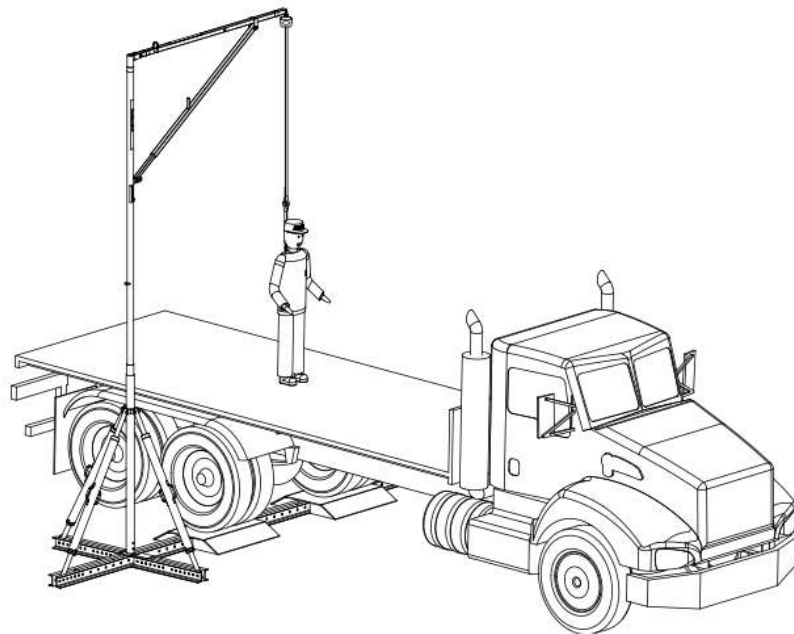

---

**SISTEMA DE  
CARGA Y DESCARGA  
SEGURA DE CAMIONES  
AUTOPORTANTE  
PA-116-F  
Ficha Comercial**

---

## PA-116-F

Sistema de seguridad para evitar caídas en altura durante el proceso de carga y descarga de camiones. Autoportante y desplazable. Diseñado y calculado acorde DIN EN:795. MADE IN EU

### Descripción

El sistema de anclaje contrapesado con el camión sobre el que se han de realizar los trabajos permite realizar con total seguridad diversas operaciones en las que exista riesgo de caída en altura. Está especialmente indicado para aquellas situaciones en las que se tengan que evitar perforaciones y permite ser transportado e instalado con gran facilidad.

Diseñado y ensayado de conformidad con la normativa EN:795:2012 y ANSI/ASSE Z359.18-2017, puede ser utilizada en zonas específicamente destinadas a la carga y descarga de camiones, o poder transportarse en cualquier otra zona sin tener la necesidad de tener que anclarlo a una superficie específica. El sistema puede modular su configuración para obtener la estabilidad y firmeza adecuada si el terreno no es regular.